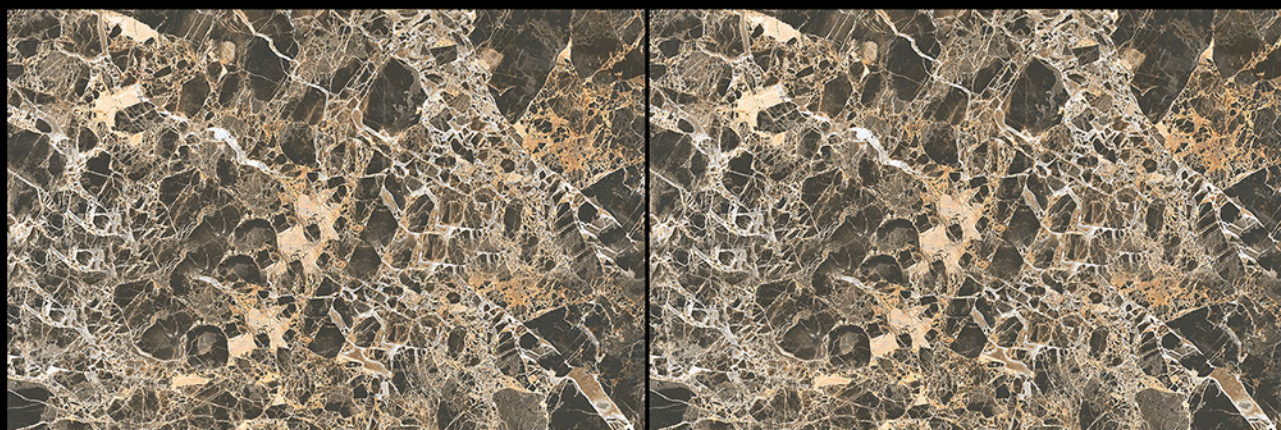

12X18
GLOSSY

MONTELLO
..... *More than tiles*

1161-LT

1161-HL-1

1161-DK

®

12X18

GLOSSY